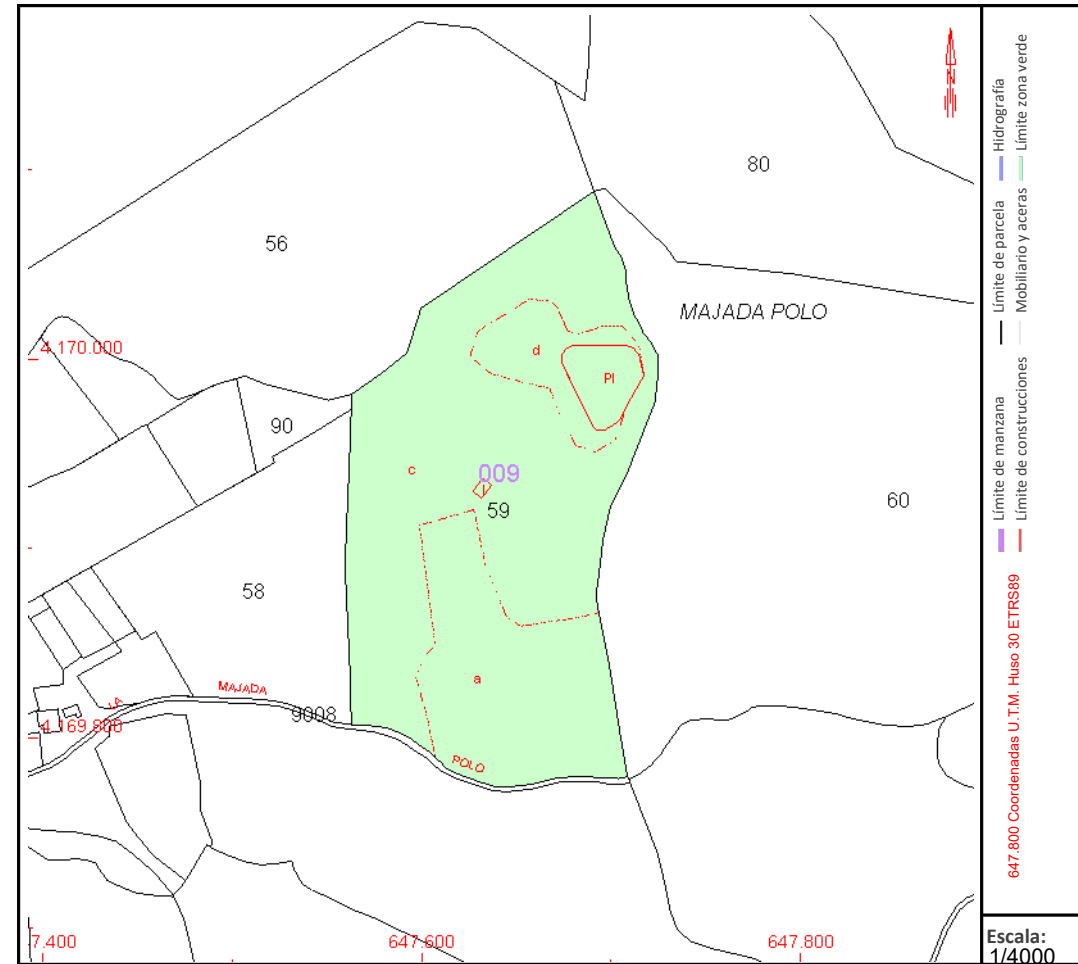

GOBIERNO DE ESPAÑA

MINISTERIO DE HACIENDA

SECRETARÍA DE ESTADO DE HACIENDA

DIRECCIÓN GENERAL DEL CATASTRO

CONSULTA DESCRIPTIVA Y GRÁFICA DE DATOS CATASTRALES DE BIEN INMUEBLE

Referencia catastral: 30026A009000590000ZW

DATOS DESCRIPTIVOS DEL INMUEBLE

Localización:

DS DISEMINADOS PI:00 Pt:01 Polígono 9 Parcela 59
MAJADA POLO. 30870 MAZARRON [MURCIA]

Clase: RÚSTICO

Uso principal: Agrario

Superficie construida: 1.398 m2

Año construcción: 2002

CONSTRUCCIÓN

Destino	Escalera/Planta/Puerta	Superficie m²
AGRARIO	/00/01	1.345
VIVIENDA	/00/02	53

CULTIVO

Subparcela	Cultivo/aprovechamiento	Intensidad Productiva	Superficie m²
a	CR Labor o labradío regadío	05	10.094
c	MT Matorral	00	23.182
d	I- Improductivo	00	2.612

PARCELA

Superficie gráfica: 37.286 m2

Participación del inmueble:

Tipo: Parcela construida sin división horizontal

Este documento no es una certificación catastral, pero sus datos pueden ser verificados a través del "Acceso a datos catastrales no protegidos de la SEC"